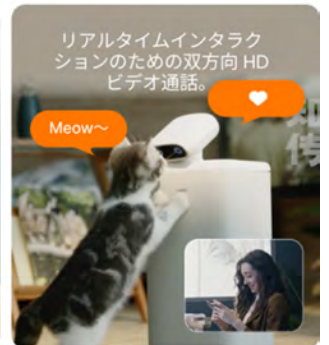

AUTO  
自動  
給餌機能

Wi-fi

Meow~

IIHO  
LOVE

EU販売台数1万台突破!

すべての機能はアプリで操作可能

※画像はイメージです。

JANコード:4570072100000